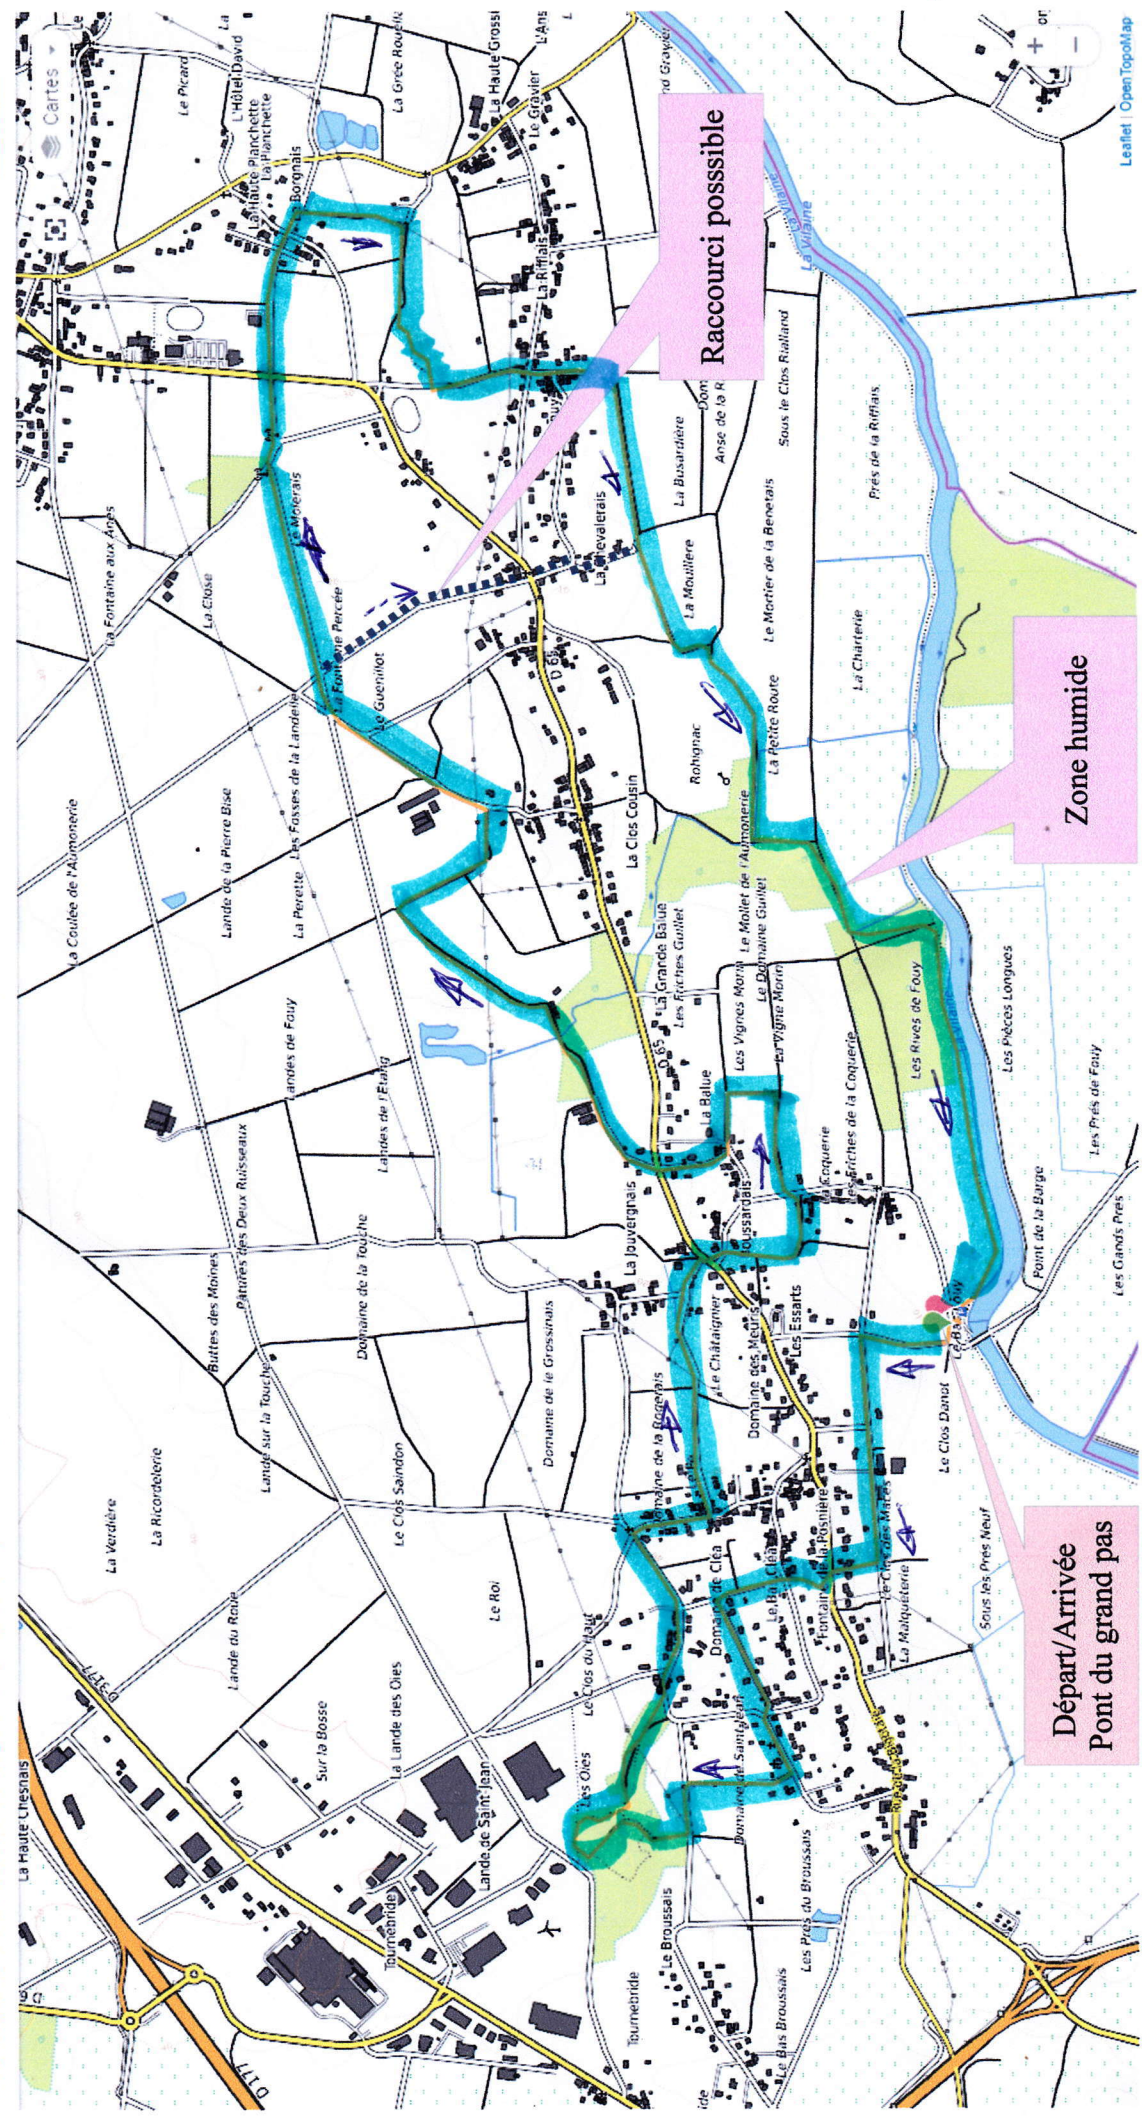

Les ardoisières – Sainte marie variante 12,73 km

Pour recevoir les futures mises à jour de Google Chrome, vous devez disposer de Windows 10 ou d'une version ultérieure. Cet ordinateur utilise Windows 8.1.

En savoir plus X

Leaflet | OpenTopoMap